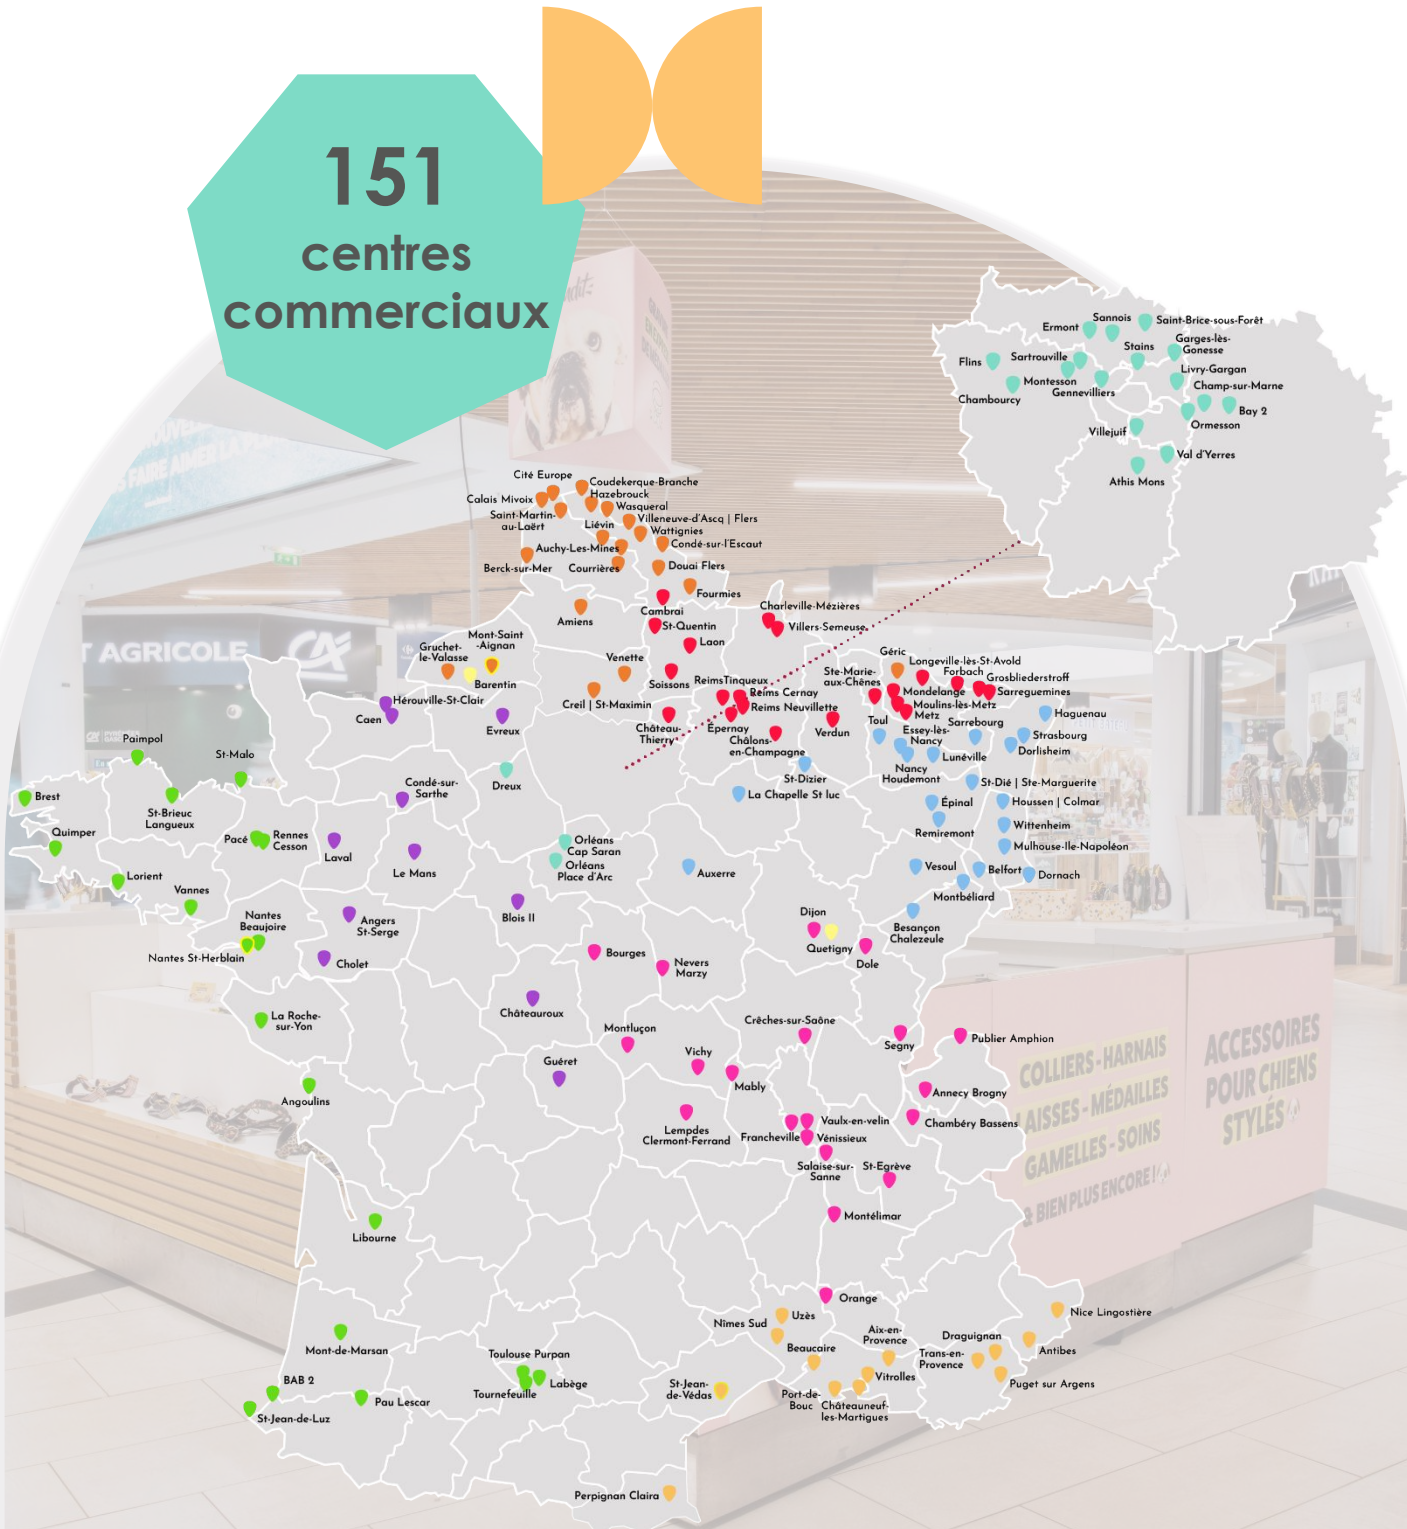

Specialty Leasing

B erence BRUNET
Directrice Specialty Leasing
berence_brunet@carmila.com

151
centres
commerciaux

Le plus grand maillage territorial Français

NORD LITTORAL & GÉRIC

Arnaud BRIATTE +33 6 71 44 69 83
arnaud_briatte@carmila.com

- Amiens (80)
- Auchy-Les-Mines (62)
- Berck-sur-Mer (62)
- Calais Mivoix (62)
- Conde-sur-l'Escaut (59)
- Cité Europe (62)
- Courrières (62)
- Creil Saint-Maximin (60)
- Douai Flers (59)
- Dunkerque - Coudekerque (59)
- Flers - Villeneuve D'Ascq (59)
- Fourmies (59)
- Gruchet-le-Valasse (76)
- Hazebrouck (59)
- Liévin (62)
- Mont-Saint-Aignan (76)
- Saint-Martin-au-Laërt (62)
- Géric Thionville (57)
- Venetie (60)
- Wasquehal (59)
- Wattignies (59)

ILE-DE-FRANCE CENTRE

Mathieu GRISVARD +33 6 75 89 19 73
matthieu_grisvard@carmila.com

- Athis-Mons (91)
- Chambourcy (78)
- Champs-Sur-Marne (77)
- Bay 2 - Collégien (77)
- Dreux (28)
- Ermont (95)
- Flins (78)
- Garges-lès-Gonesse (95)
- Gennevilliers (92)
- Livry-Gargan (93)
- Montesson (78)
- Orléans - Place D'Arc (45)
- Orléans - Cap Saran (45)
- Ormesson - Pince Vent (94)
- Saint-Brice-sous-Forêt (95)
- Sannois (95)
- Sartrouville (78)
- Stains (93)
- Val D'Yerres (91)
- Villejuif (94)

ATLANTIQUE SUD-OUEST

Guillaume DEMANGEL +33 7 88 75 45 29
guillaume_demangel@carmila.com

- Angoulins (17)
- Anglet - BAB2 (64)
- Brest (29)
- La Roche-sur-Yon (85)
- Langueux - Saint-Brieuc (22)
- Libourne (33)
- Lorient (56)
- Mont-de-Marsan (40)
- Nantes Beaujoire (44)
- Nantes - Saint-Herblain (44)
- Paimpol (22)
- Pau Lescar (64)
- Quimper (29)
- Rennes Cesson (35)
- Rennes Pacé (35)
- Saint-Jean-de-Luz (64)
- Saint-Malo (35)
- Toulouse - Labège 2 (31)
- Toulouse Purpan (31)
- Toulouse Tournefeuille (31)
- Vannes (56)