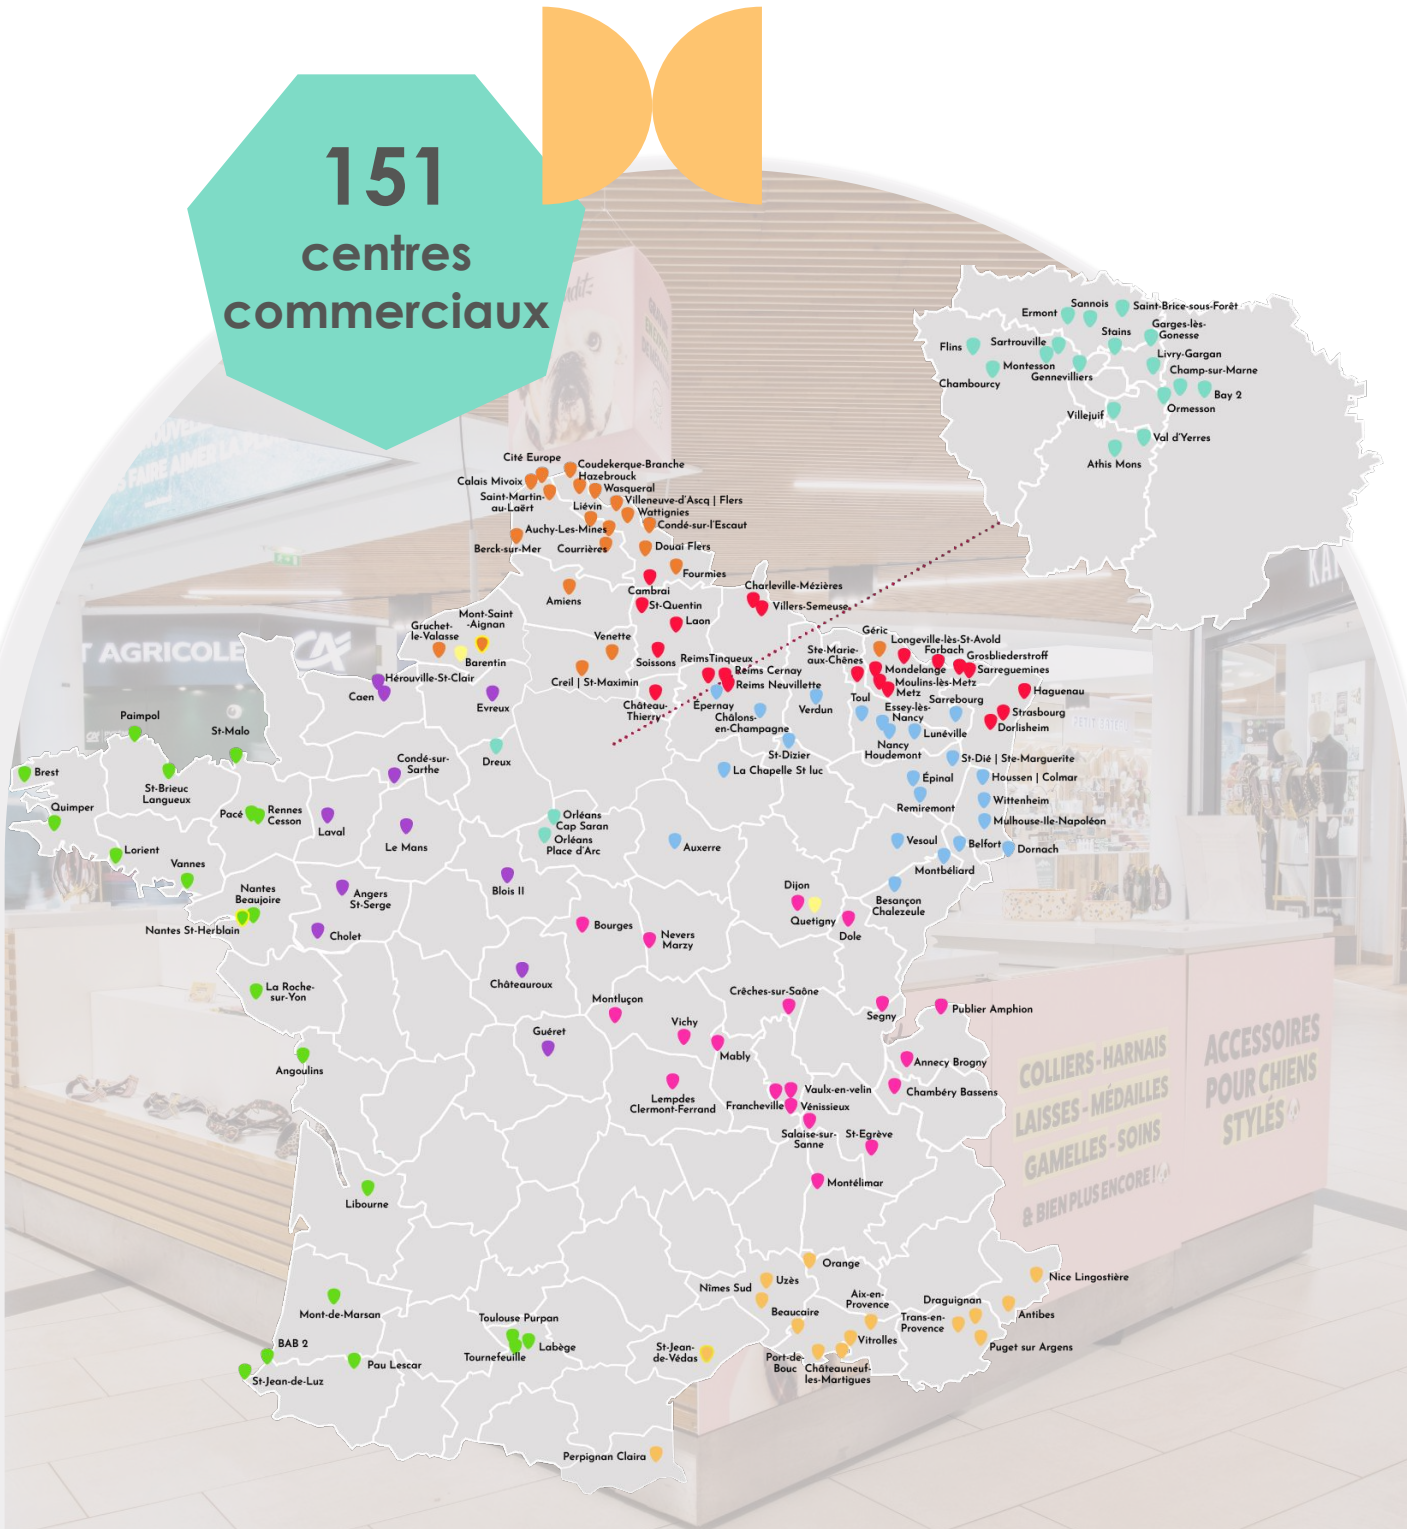

# Le plus grand maillage territorial Français

## NORD LITTORAL & GÉRIC

**Arnaud BRIATTE** +33 6 71 44 69 83  
arnaud\_briatte@carmila.com

- Amiens (80)
- Auchy-Les-Mines (62)
- Berck-sur-Mer (62)
- Calais Mivoix (62)
- Conde-sur-l'Escaut (59)
- Cité Europe (62)
- Courrières (62)
- Creil Saint-Maximin (60)
- Douai Flers (59)
- Dunkerque - Coudekerque (59)
- Flers - Villeneuve D'Ascq (59)
- Fourmies (59)
- Gruchet-le-Valasse (76)
- Hazebrouck (59)
- Liévin (62)
- Mont-Saint-Aignan (76)
- Saint-Martin-au-Laërt (62)
- Géric Thionville (57)
- Venette (60)
- Wasquehal (59)
- Wattignies (59)

## ATLANTIQUE SUD-OUEST

**Guillaume DEMANGEL** +33 7 88 75 45 29  
guillaume\_demangel@carmila.com

- Angoulins (17)
- Anglet - BAB2 (64)
- Brest (29)
- La Roche-sur-Yon (85)
- Langueux - Saint-Briec (22)
- Libourne (33)
- Lorient (56)
- Mont-de-Marsan (40)
- Nantes Beaujoire (44)
- Nantes - Saint-Herblain (44)
- Paimpol (22)
- Pau Lescar (64)
- Quimper (29)
- Rennes Cesson (35)
- Rennes Pacé (35)
- Saint-Jean-de-Luz (64)
- Saint-Malo (35)
- Toulouse - Labège 2 (31)
- Toulouse Purpan (31)
- Toulouse Tournefeuille (31)
- Vannes (56)