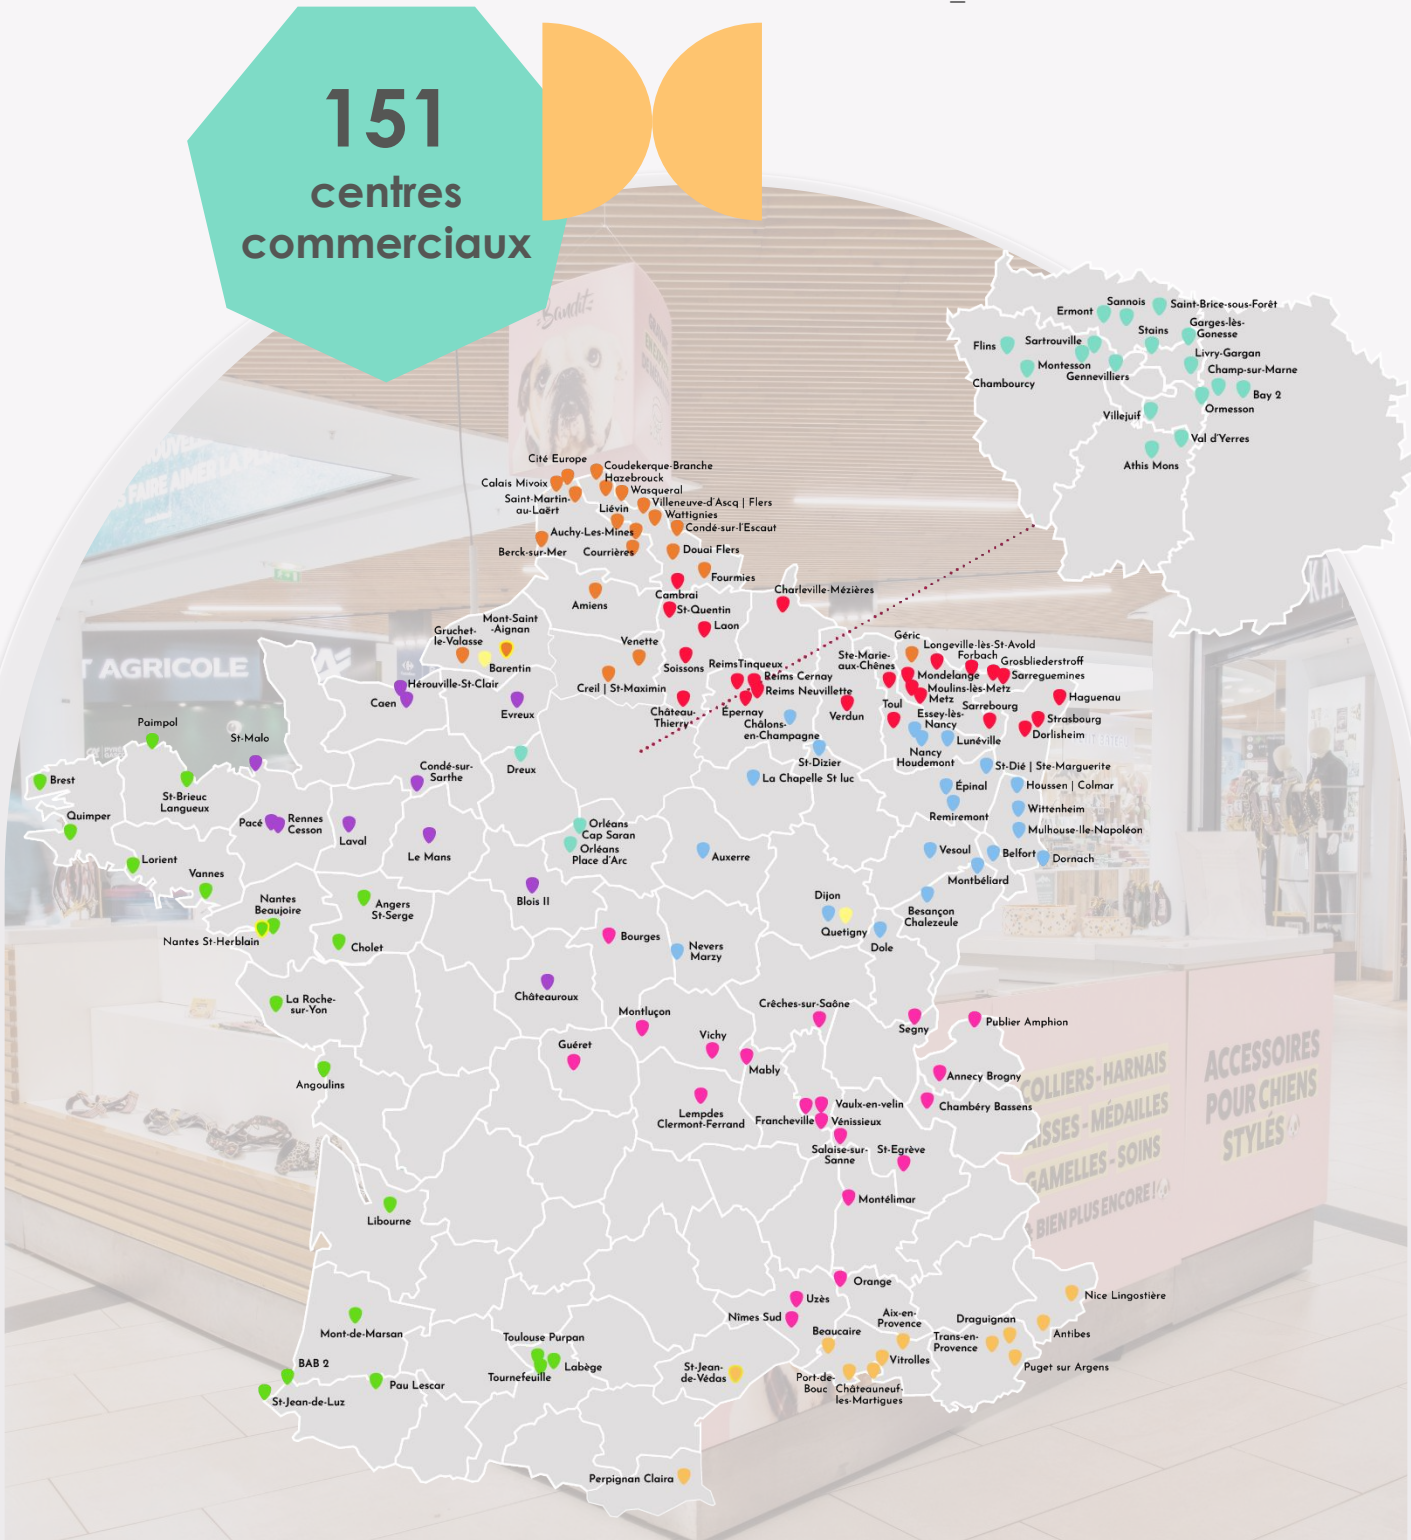

Specialty Leasing

Bérénice BRUNET
Directrice Specialty Leasing
berenice_brunet@carmila.com

151
centres
commerciaux

Votre emplacement ou Kiosque clé-en-main à partir de 350€/semaine

NORD LITTORAL & GÉRIC

Arnaud BRIATTE +33 6 71 44 69 83
arnaud_briatte@camila.com

- Amiens (80)
- Auchy-Les-Mines (62)
- Berck-sur-Mer (62)
- Calais Mivoix (62)
- Conde-sur-l'Escaut (59)
- Cité Europe (62)
- Courrières (62)
- Creil Saint-Maximin (60)
- Douai Flers (59)
- Dunkerque - Coudekerque (59)
- Flers - Villeneuve D'Ascq (59)
- Fourmies (59)
- Gruchet-le-Valasse (76)
- Hazebrouck (59)
- Liévin (62)
- Mont-Saint-Aignan (76)
- Saint-Martin-au-Laërt (62)
- Géric Thionville (57)
- Venette (60)
- Wasquehal (59)
- Wattignies (59)

ILE-DE-FRANCE CENTRE

Matthieu GRISVARD +33 6 75 89 19 73
matthieu_grisvard@camila.com

- Athis-Mons (91)
- Chambourcy (78)
- Champs-Sur-Marne (77)
- Bay 2 - Collégien (77)
- Dreux (28)
- Ermon (95)
- Filins (78)
- Garges-lès-Gonesse (95)
- Gennevilliers (92)
- Livry-Gargan (93)
- Montesson (78)
- Orléans - Place D'Arc (45)
- Orléans - Cap Saran (45)
- Ormesson - Pince Vent (94)
- Saint-Brice-sous-Forêt (95)
- Sannois (95)
- Sartrouville (78)
- Stains (93)
- Val D'Yerres (91)
- Villejuif (94)

ATLANTIQUE SUD-OUEST

Guillaume DEMANGEL +33 7 88 75 45 29
guillaume_demangel@camila.com

- Angers Saint Serge (49)
- Angoulins (17)
- Angle - BAB2 (64)
- Brest (29)
- Chôlet (49)
- La Roche-sur-Yon (85)
- Langueux - Saint-Brieuc (22)
- Libourne (33)
- Lorient (56)
- Mont-de-Marsan (40)
- Nantes Beaujoire (44)
- Nantes - Saint-Herblain (44)
- Paimpol (22)
- Pau Lescar (64)
- Quimper (29)
- Saint-Jean-de-Luz (64)
- Toulouse - Labège 2 (31)
- Toulouse Purpan (31)
- Toulouse Tournefeuille (31)
- Vannes (56)