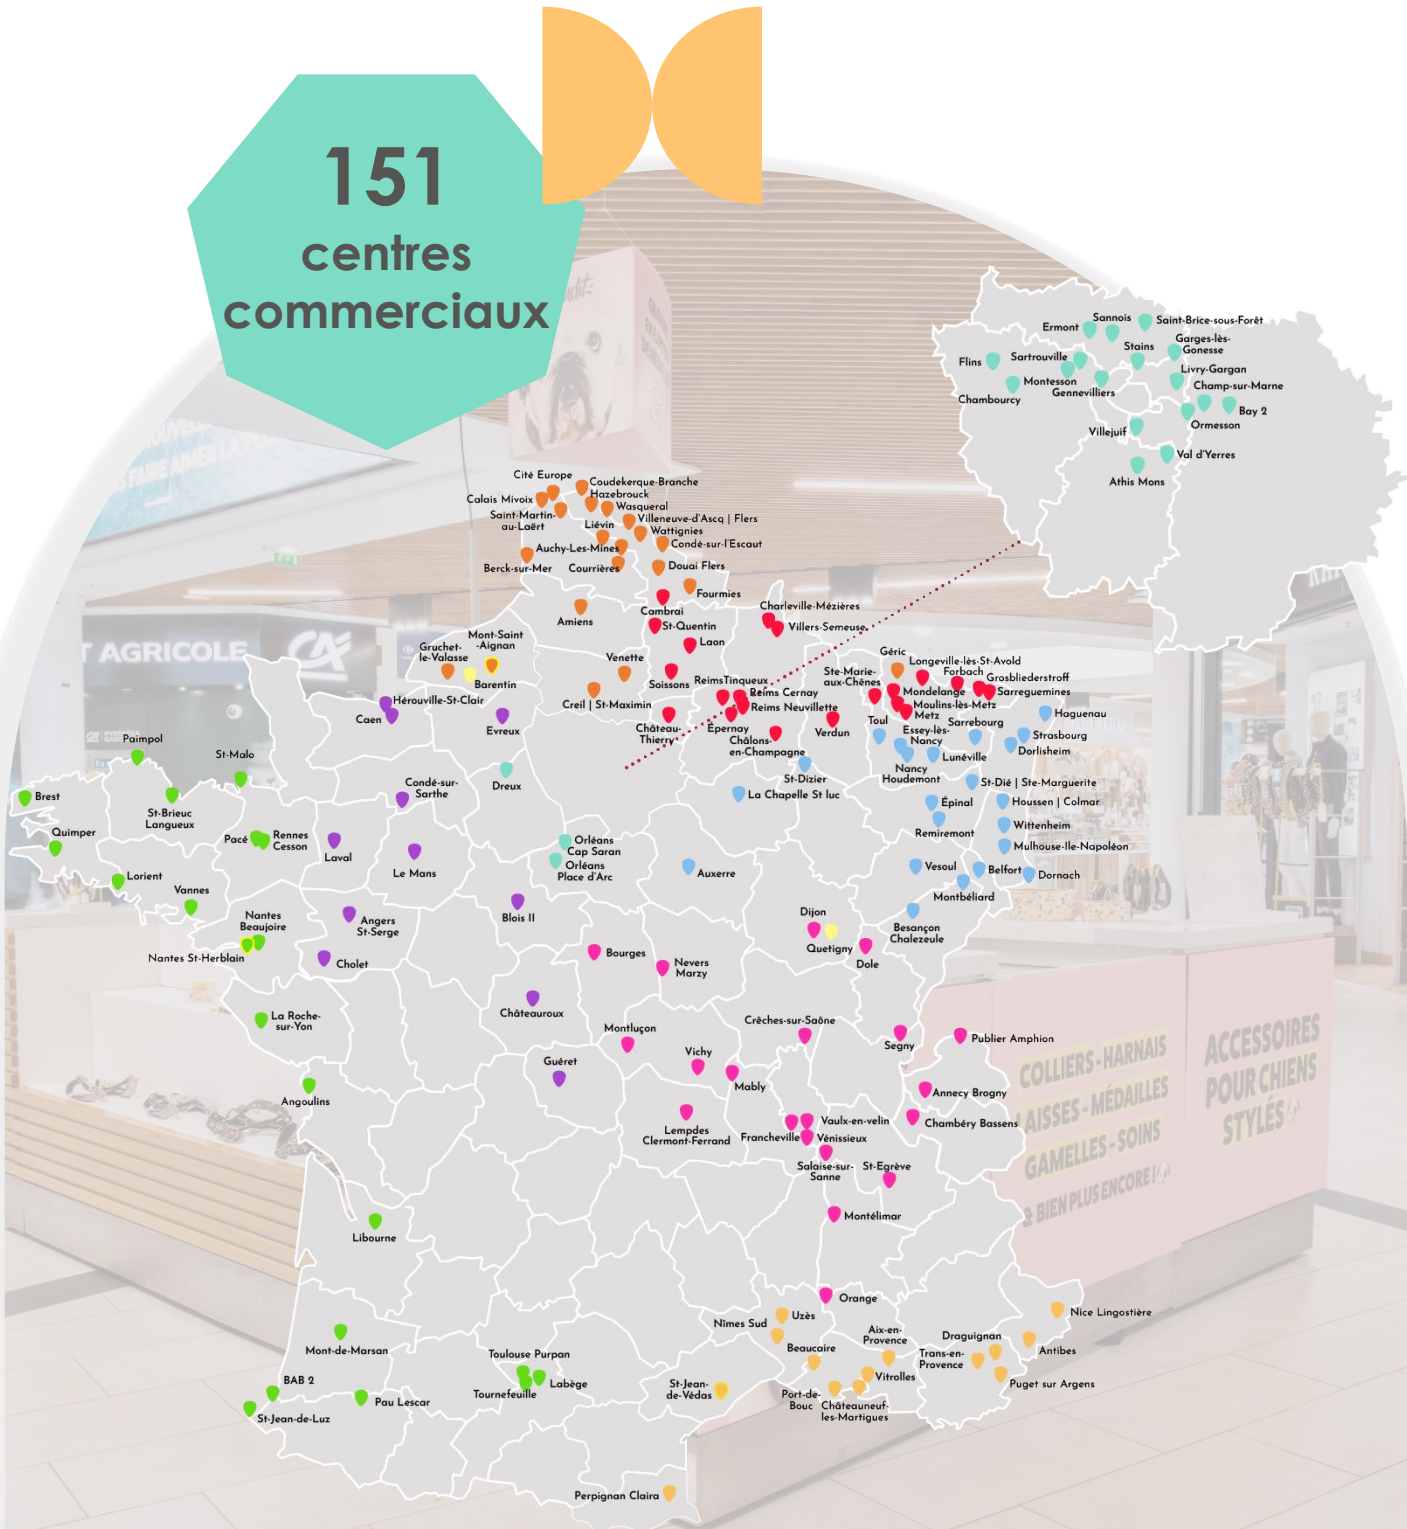

# Le plus grand maillage territorial Français

## GRAND-EST FRANCHE-COMTÉ

**Charlotte BELLOU** +33 6 07 45 16 60  
charlotte\_bellou@carmila.com

- Auxerre (89)
- Belfort (90)
- Besancon Chalezeule (25)
- Colmar - Houssen (68)
- Dorlisheim (67)
- Dornach (68)
- Epinal Jeuxey (88)
- Essey-Lès-Nancy (54)
- Haguenau (67)
- La Chapelle-Saint-Luc - Troyes (10)
- Lunéville (54)
- Montbéliard (25)
- Mulhouse Illzach (68)
- Nancy (54)
- Remiremont (88)
- Saint-Dié - Sainte-Marguerite (88)
- Saint-Dizier (52)
- Sarrebouurg (57)
- Strasbourg (67)
- Toul (54)
- Vesoul (70)
- Wittenheim (68)

## ATLANTIQUE SUD-OUEST

**Guillaume DEMANGEL** +33 7 88 75 45 29  
guillaume\_demangel@carmila.com

- Angoulins (17)
- Anglet - BAB2 (64)
- Brest (29)
- La Roche-sur-Yon (85)
- Langueux - Saint-Brieuc (22)
- Libourne (33)
- Lorient (56)
- Mont-de-Marsan (40)
- Nantes Beaujoire (44)
- Nantes - Saint-Herblain (44)
- Paimpol (22)
- Pau Lescar (64)
- Quimper (29)
- Rennes Cesson (35)
- Rennes Pacé (35)
- Saint-Jean-de-Luz (64)
- Saint-Malo (35)
- Toulouse - Labège 2 (31)
- Toulouse Purpan (31)
- Toulouse Tournefeuille (31)
- Vannes (56)