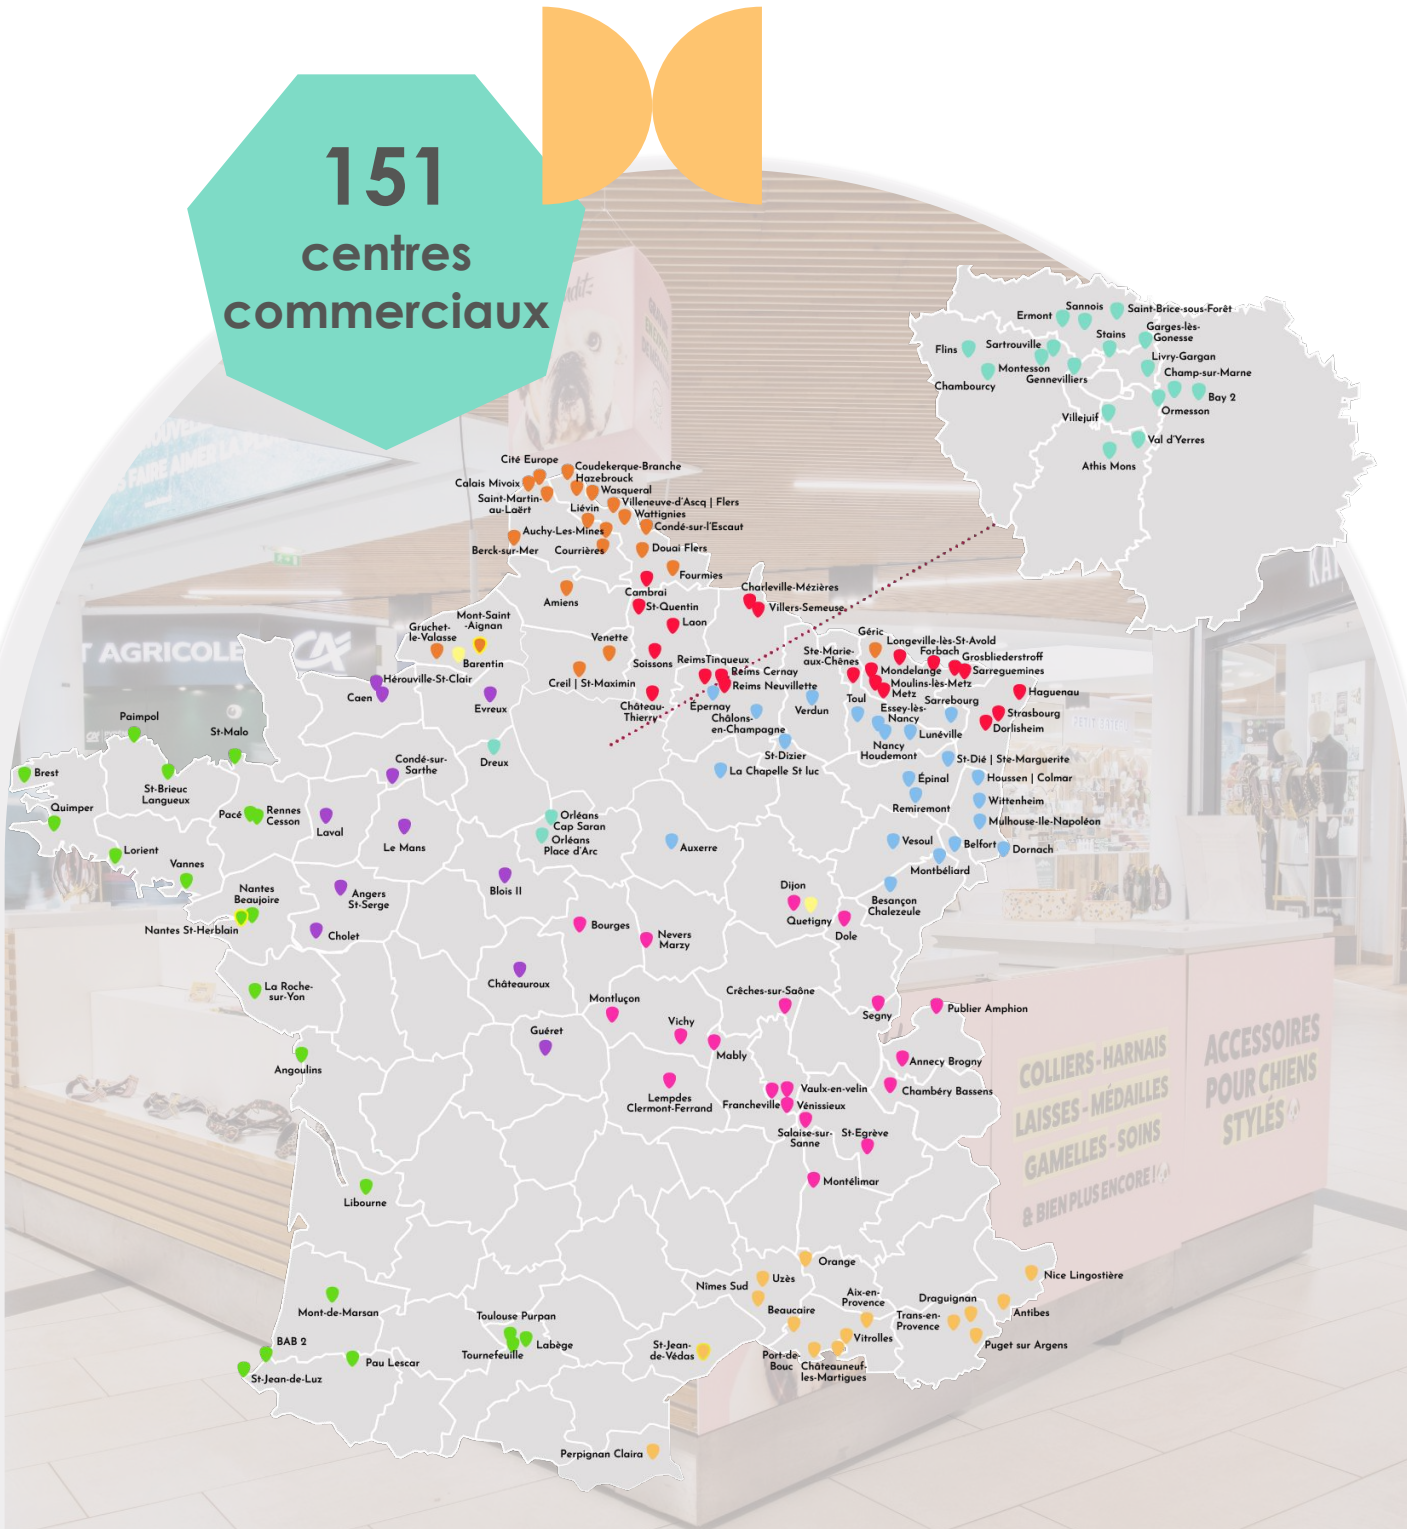

Specialty Leasing

Bérénice BRUNET
Directrice Specialty Leasing
berenice_brunet@carmila.com

151
centres
commerciaux

Le plus grand maillage territorial Français

NORD LITTORAL & GÉRIC

Arnaud BRIATTE +33 6 71 44 69 83
arnaud_briatte@carmila.com

- Amiens (80)
- Auchy-Les-Mines (62)
- Berck-sur-Mer (62)
- Calais Mivoix (62)
- Conde-sur-l'Escaut (59)
- Cité Europe (62)
- Courrières (62)
- Creil Saint-Maximin (60)
- Douai Flers (59)
- Dunkerque - Coudekerque (59)
- Flers - Villeneuve D'Ascq (59)
- Fourmies (59)
- Gruchet-le-Valasse (76)
- Hazebrouck (59)
- Liévin (62)
- Mont-Saint-Aignan (76)
- Saint-Martin-au-Laërt (62)
- Géric Thionville (57)
- Venette (60)
- Wasquehal (59)
- Wattignies (59)

ILE-DE-FRANCE CENTRE

Mathieu GRISVARD +33 6 75 89 19 73
matthieu_grisvard@carmila.com

- Athis-Mons (91)
- Chambourcy (78)
- Champs-Sur-Marne (77)
- Bay 2 - Collégien (77)
- Dreux (28)
- Ermont (95)
- Flins (78)
- Garges-lès-Gonesse (95)
- Gennevilliers (92)
- Livry-Gargan (93)
- Montesson (78)
- Orléans - Place D'Arc (45)
- Orléans - Cap Saran (45)
- Ormesson - Pince Vent (94)
- Saint-Brice-sous-Forêt (95)
- Sannois (95)
- Sartrouville (78)
- Stains (93)
- Val D'Yerres (91)
- Villejuif (94)

ATLANTIQUE SUD-OUEST

Guillaume DEMANGEL +33 7 88 75 45 29
guillaume_demangel@carmila.com

- Angoulins (17)
- Anglet - BAB2 (64)
- Brest (29)
- La Roche-sur-Yon (85)
- Langueux - Saint-Briec (22)
- Libourne (33)
- Lorient (56)
- Mont-de-Marsan (40)
- Nantes Beaujoire (44)
- Nantes - Saint-Herblain (44)
- Paimpol (22)
- Pau Lescar (64)
- Quimper (29)
- Rennes Cesson (35)
- Rennes Pacé (35)
- Saint-Jean-de-Luz (64)
- Saint-Malo (35)
- Toulouse - Labège 2 (31)
- Toulouse Purpan (31)
- Toulouse Tournefeuille (31)
- Vannes (56)